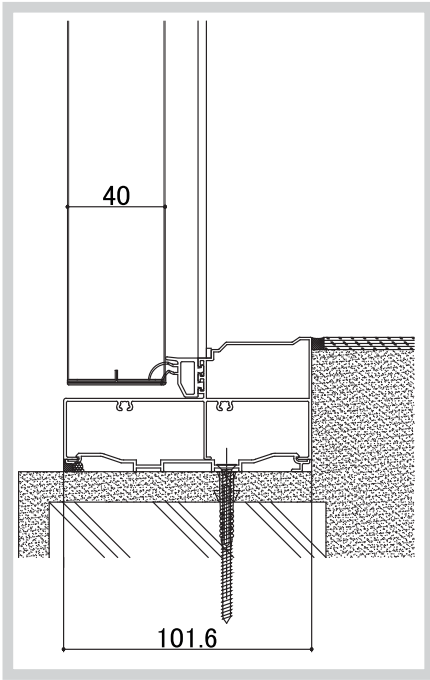

3 OPERATION TYPE / 3 แบบเปิดให้เลือก

SINGLE TYPE (SG)

MASTER & SUBSIDIARY TYPE (MS)

DOUBLE TYPE (DB)

5 STYLISH DESIGN / 5 ดีไซน์ให้เลือก

SPECIFICATION

FRAME DEPTH ความหนาของวงกบ		101.6 mm	
HEIGHT OF SILL ความสูงของธรณี		50 mm	
DOOR MATERIALS ชนิดของวัสดุ	Door Frame วงกบ	Frame วงกบ	Wood pattern type: Wood pattern resin sheet, wrapping on aluminium profile with synthetic rubber. อะลูมิเนียมโปรไฟล์หุ้มด้วยแผ่นเรซินลายไม้และยาง
			Painted type: Anodized aluminium profile with synthetic rubber. อะลูมิเนียมโปรไฟล์และยาง
		Sill ธรณีประตู	Anodized aluminium profile with synthetic rubber อะลูมิเนียมชุบสีระบบอะโนไดซ์และยาง
	Door Panel บานประตู	External Sheet แผ่นประตู	Wrapping Type : (External) Resin laminated sheet / (Internal) Anti-rust epoxy coating (ด้านนอก) แผ่นเรซินลามิเนต/ (ด้านใน) เคลือบกันสนิมอีพ็อกซี่
			Brown color : (External) Polyester-polymer painting/ (Internal) Anti-rust epoxy coating (ด้านนอก) เคลือบพอลิเอสเตอร์-โพลีเมอร์/ (ด้านใน) เคลือบกันสนิมอีพ็อกซี่
		Inner Core วัสดุภายใน	Polystyrene (EPS Foam) ฉนวนโพลีสไตรีน
	Glass กระจก	Insulating glass thickness 19 mm (3 + Air gap 12 + 4) กระจก 2 ชั้น ความหนารวม 19 มม.	
PARTS AND ACCESSORIES ชิ้นส่วนและอุปกรณ์	Handle and Lock Set ชุดมือจับและชุดกุญแจ	Handle มือจับ	Aluminium อะลูมิเนียม
		Cylinder ชุดกุญแจ	Steel with resin coating เหล็กเคลือบภายนอกด้วยเรซิน
	Door Closer ใช้คอปเปอร์ประตู	Aluminium อะลูมิเนียม	
	Hinges บานพับ	Aluminium อะลูมิเนียม	
KEY SET กุญแจ	Owner Key กุญแจเจ้าของ	 5 keys (1 original key + 4 copy keys) 5 ดอก (หัวยาง 1 + สسسดา 4)	
	Construction Key กุญแจช่าง	 3 keys (Become unusable once after owner key operated) 3 ดอก (จะใช้ต่อไปไม่ได้อีกหลังจากใช้กุญแจเจ้าของไปล็อกแล้ว)	