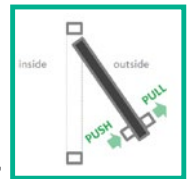

3 FRIENDLY DESIGN ดีไซน์เพื่อความสะดวกของผู้ใช้

STRUCTURE FOR SAFETY OF USER

Protection against finger pinching. GIESTA secure gap 13.5 mm when door is closed. Thick Airtight liner prevents fingers injury when accidentally pinched.

โครงสร้างเพื่อความปลอดภัยขณะปิดประตู

ออกแบบให้มีระยะห่างของวงกบ และบานประตู 13.5 มม. โดยเสริมยางป้องกันอากาศแทนเพื่อป้องกันอุบัติเหตุจากการถูกประตูหนีบนิ้วมือ

CONVENIENT AND COMFORTABLE OPENING AND CLOSING HANDLE

Design to conform to the shape of hand and allows clearance for fingers, need less effort to operate. Easily grip and PULL handle to open from outside, and just PUSH on handle to open from inside. Automatically close by door closer.