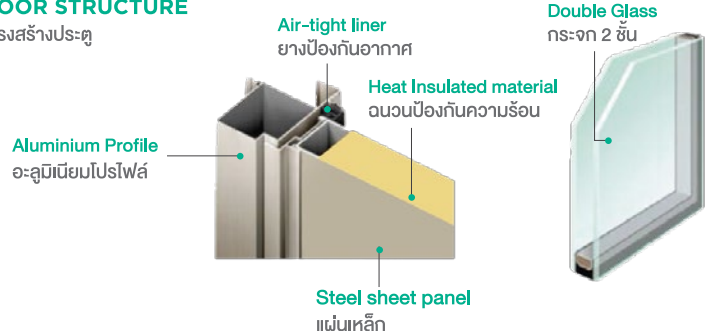

HEAT INSULATION

การป้องกันความร้อน 4.07 W/(m².K) (Combination of fittings and glass based on JIS A 2102)

INSULATING FUNCTION / ฟังก์ชันป้องกันความร้อน

HEAT INSULATED STRUCTURE

The structure prevents heat penetration. Heat transmission coefficient of 4.07 W/(m².K) with insulating glass.

โครงสร้างป้องกันความร้อน

ออกแบบให้สามารถป้องกันการถ่ายเทความร้อน มีค่าสัมประสิทธิ์การนำความร้อน 4.07

DOOR STRUCTURE

โครงสร้างประตู

UNIQUE FEATURES

1 HIGHER SECURITY ดีไซน์ป้องกันการบุกรุกที่เหนือชั้น

DOUBLE LOCK SYSTEM, TRIPLE SICKLE-SHAPED LATCHES

GIESTA has two-lock system as standard. High safety lock cylinder with triple sickle shaped latches enhances security against destroying to open

ระบบล็อก 2 ชั้น พร้อมหัวล็อกคียบนขอกที่เกี่ยว 3 จุด

ติดตั้งล็อก 2 ชั้น เป็นอุปกรณ์มาตรฐาน หัวล็อกคียบนขอกที่เกี่ยวเพื่อความปลอดภัยสูงสุด ป้องกันการทำลายล็อก